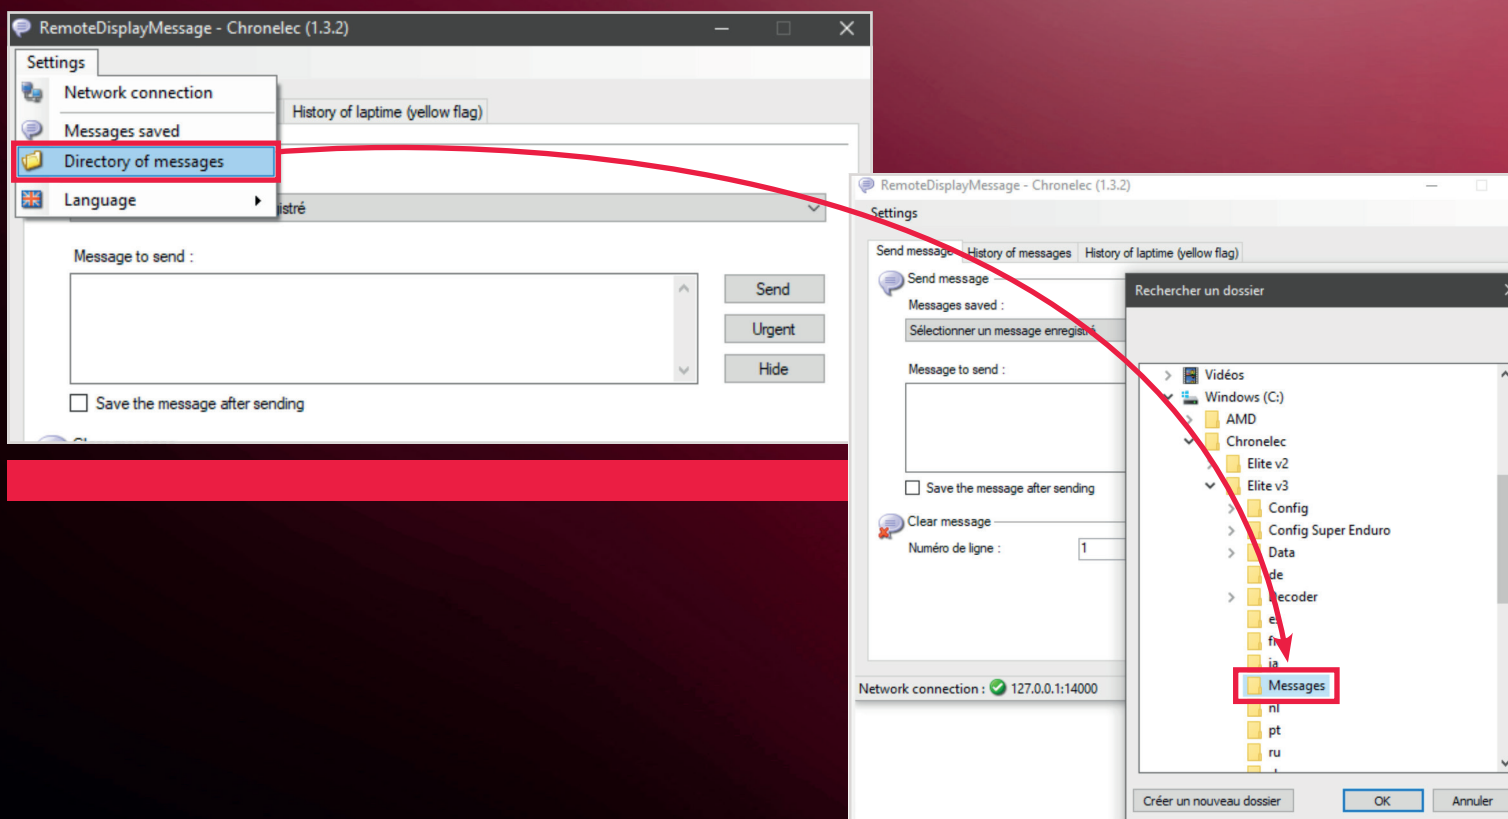

REMOTE DISPLAY MESSAGE

MANUEL D'UTILISATION

LE LOGICIEL REMOTE DISPLAY MESSAGE PERMET D'AFFICHER EN TEMPS RÉEL DES MESSAGES PAR-DESSUS LES AFFICHAGES TV.

REMOTE DISPLAY MESSAGE

MANUEL D'UTILISATION

COMMENT UTILISER REMOTE DISPLAY MESSAGE DANS LE LOGICIEL ELITE V3

REMOTE DISPLAY MESSAGE

MANUEL D'UTILISATION

COMMENT UTILISER REMOTE DISPLAY MESSAGE DANS LE LOGICIEL REMOTE DISPLAY MESSAGE

Si vous utilisez Remote Display Message sur le même ordinateur qu'Elite V3

REMOTE DISPLAY MESSAGE

MANUEL D'UTILISATION

COMMENT UTILISER REMOTE DISPLAY MESSAGE DANS LE LOGICIEL REMOTE DISPLAY MESSAGE

REMOTE DISPLAY MESSAGE

MANUEL D'UTILISATION

REMOTE DISPLAY MESSAGE

MANUEL D'UTILISATION

N'OUBLIEZ PAS DE COCHER 'ACTIVER LES MESSAGES' DANS LES PARAMÈTRES DU TV DISPLAY

The image shows two overlapping software windows. The 'Folder settings' window on the left has a 'Folder settings' button highlighted with a red box. The 'Display TV' window on the right has a tree view on the left with 'Options' highlighted by a red box and a red arrow pointing to it. In the 'Display TV' window's settings panel, the 'Enable messages' checkbox is checked and highlighted with a red box. At the bottom right of the 'Display TV' window, the 'OK' button is highlighted with a red box.