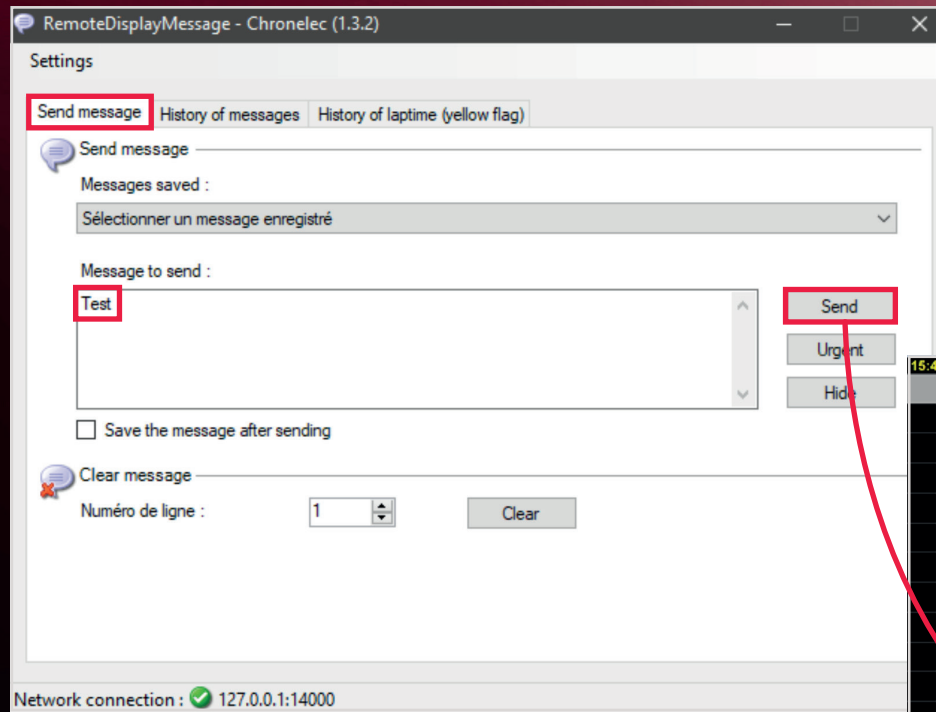

REMOTE DISPLAY MESSAGE

MANUEL D'UTILISATION

LE LOGICIEL REMOTE DISPLAY MESSAGE PERMET D'AFFICHER EN TEMPS RÉEL DES MESSAGES PAR-DESSUS LES AFFICHAGES TV.

REMOTE DISPLAY MESSAGE

MANUEL D'UTILISATION

COMMENT UTILISER REMOTE DISPLAY MESSAGE DANS LE LOGICIEL ELITE V3

REMOTE DISPLAY MESSAGE

MANUEL D'UTILISATION

COMMENT UTILISER REMOTE DISPLAY MESSAGE DANS LE LOGICIEL REMOTE DISPLAY MESSAGE

Si vous utilisez Remote Display Message sur le même ordinateur qu'Elite V3

REMOTE DISPLAY MESSAGE

MANUEL D'UTILISATION

COMMENT UTILISER REMOTE DISPLAY MESSAGE DANS LE LOGICIEL REMOTE DISPLAY MESSAGE

REMOTE DISPLAY MESSAGE

MANUEL D'UTILISATION

REMOTE DISPLAY MESSAGE

MANUEL D'UTILISATION

N'OUBLIEZ PAS DE COCHER 'ACTIVER LES MESSAGES' DANS LES PARAMÈTRES DU TV DISPLAY

The image shows two overlapping software windows. The 'Folder settings' window on the left has a 'Folder settings' button highlighted with a red box. The 'Display TV' window on the right has a tree view on the left with 'Options' highlighted by a red box and a red arrow pointing to it. In the 'Display TV' window's settings panel, the 'Enable messages' checkbox is checked and highlighted with a red box. At the bottom right of the 'Display TV' window, the 'OK' button is highlighted with a red box.