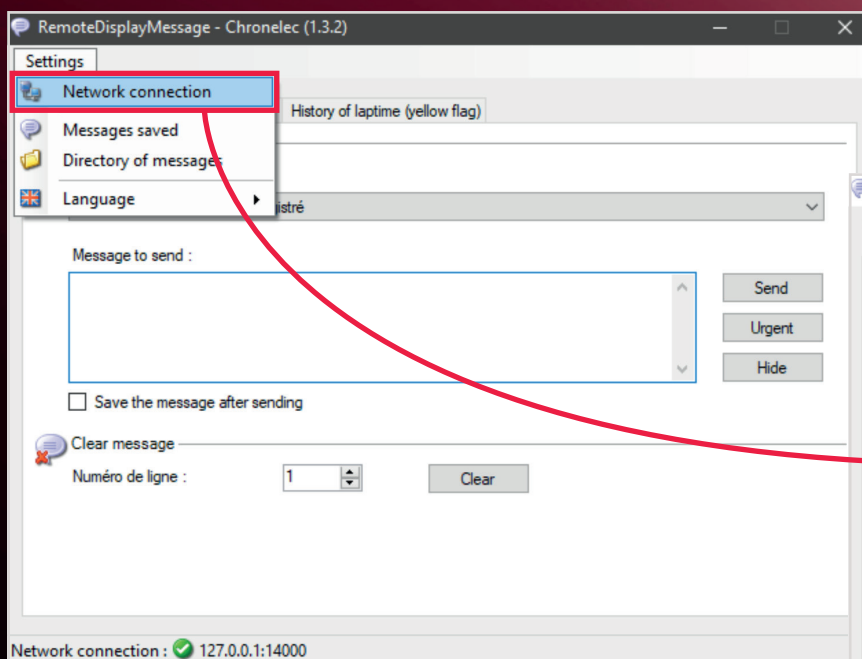

REMOTE DISPLAY MESSAGE

MANUEL D'UTILISATION

LE LOGICIEL REMOTE DISPLAY MESSAGE PERMET D'AFFICHER EN TEMPS RÉEL DES MESSAGES PAR-DESSUS LES AFFICHAGES TV.

REMOTE DISPLAY MESSAGE

MANUEL D'UTILISATION

COMMENT UTILISER REMOTE DISPLAY MESSAGE DANS LE LOGICIEL ELITE V3

REMOTE DISPLAY MESSAGE

MANUEL D'UTILISATION

COMMENT UTILISER REMOTE DISPLAY MESSAGE DANS LE LOGICIEL REMOTE DISPLAY MESSAGE

Si vous utilisez Remote Display Message sur le même ordinateur qu'Elite V3

REMOTE DISPLAY MESSAGE