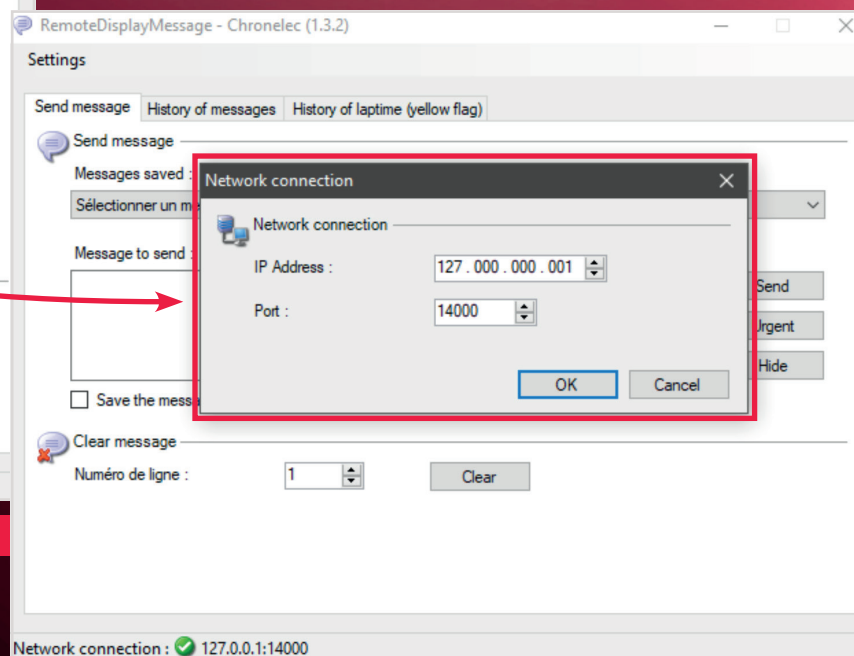

REMOTE DISPLAY MESSAGE

MANUEL D'UTILISATION

LE LOGICIEL REMOTE DISPLAY MESSAGE PERMET D'AFFICHER EN TEMPS RÉEL DES MESSAGES PAR-DESSUS LES AFFICHAGES TV.

REMOTE DISPLAY MESSAGE

MANUEL D'UTILISATION

COMMENT UTILISER REMOTE DISPLAY MESSAGE DANS LE LOGICIEL ELITE V3

REMOTE DISPLAY MESSAGE

MANUEL D'UTILISATION

COMMENT UTILISER REMOTE DISPLAY MESSAGE DANS LE LOGICIEL REMOTE DISPLAY MESSAGE

Si vous utilisez Remote Display Message sur le même ordinateur qu'Elite V3

REMOTE DISPLAY MESSAGE