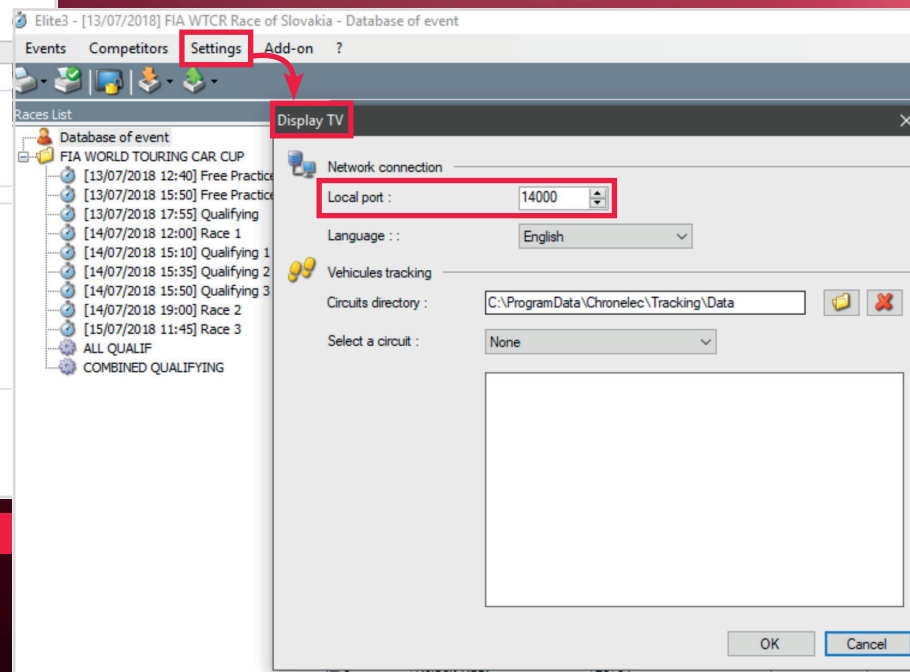

REMOTE DISPLAY MESSAGE

MANUEL D'UTILISATION

LE LOGICIEL REMOTE DISPLAY MESSAGE PERMET D'AFFICHER EN TEMPS RÉEL DES MESSAGES PAR-DESSUS LES AFFICHAGES TV.

REMOTE DISPLAY MESSAGE

MANUEL D'UTILISATION

COMMENT UTILISER REMOTE DISPLAY MESSAGE DANS LE LOGICIEL ELITE V3

REMOTE DISPLAY MESSAGE

MANUEL D'UTILISATION

COMMENT UTILISER REMOTE DISPLAY MESSAGE DANS LE LOGICIEL REMOTE DISPLAY MESSAGE

Si vous utilisez Remote Display Message sur le même ordinateur qu'Elite V3

REMOTE DISPLAY MESSAGE