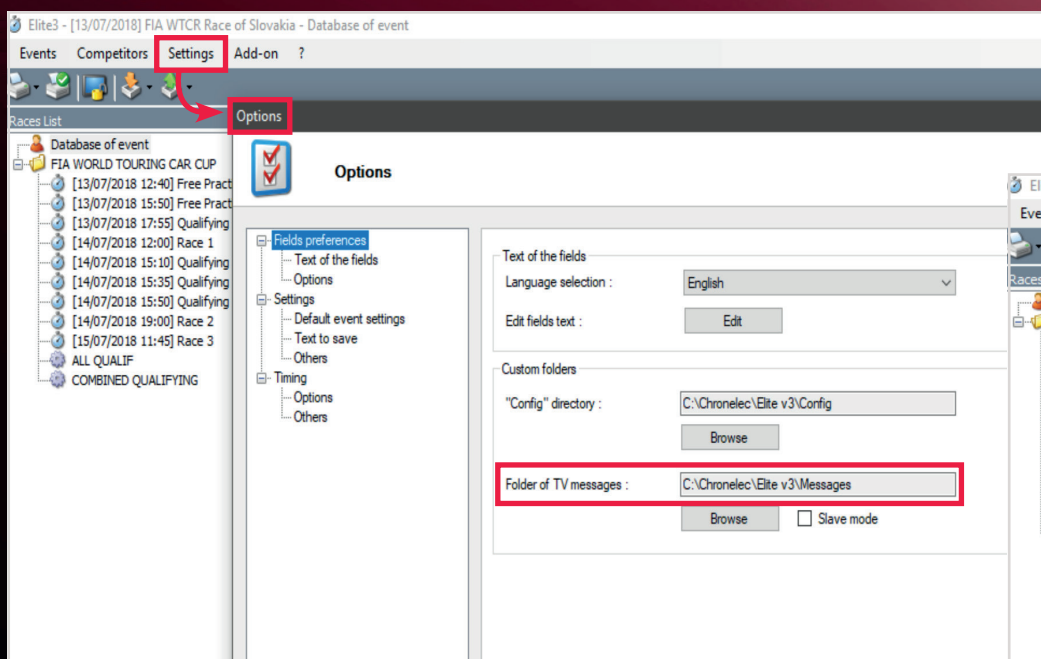

REMOTE DISPLAY MESSAGE

MANUEL D'UTILISATION

LE LOGICIEL REMOTE DISPLAY MESSAGE PERMET D'AFFICHER EN TEMPS RÉEL DES MESSAGES PAR-DESSUS LES AFFICHAGES TV.

REMOTE DISPLAY MESSAGE

MANUEL D'UTILISATION

COMMENT UTILISER REMOTE DISPLAY MESSAGE DANS LE LOGICIEL ELITE V3

REMOTE DISPLAY MESSAGE

MANUEL D'UTILISATION

COMMENT UTILISER REMOTE DISPLAY MESSAGE DANS LE LOGICIEL REMOTE DISPLAY MESSAGE

Si vous utilisez Remote Display Message sur le même ordinateur qu'Elite V3

REMOTE DISPLAY MESSAGE