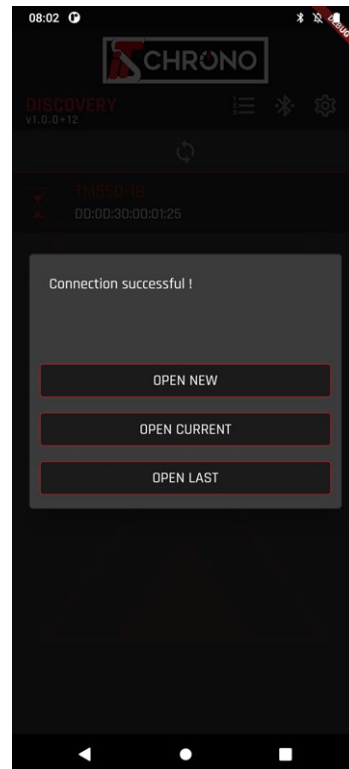

NOUVELLE COURSE

Après avoir sélectionné l'appareil utilisé, un message **CONNECTION SUCCESSFUL !** apparaîtra et vous proposera de :

- démarrer une nouvelle course : **OPEN NEW**,
- prendre la course en cours : **OPEN CURRENT**
- Ouvrir une course passée : **OPEN LAST**.

Dans notre exemple, cliquez sur **OPEN NEW** pour démarrer une nouvelle course.

Votre TM550 se remettra automatiquement à zéro et vous pouvez maintenant lancer une nouvelle session de chronométrage.