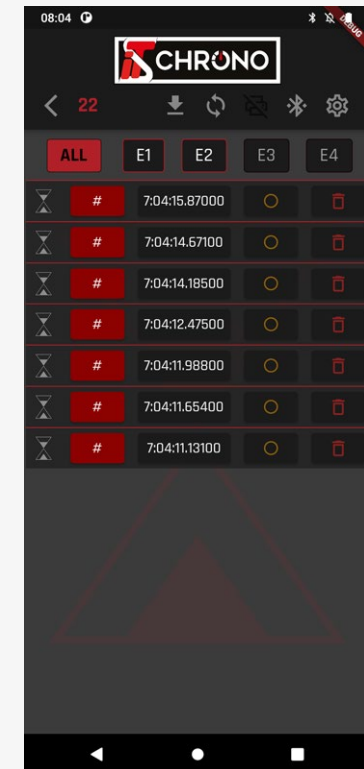

APPAREIL DE CHRONOMÉTRAGE MULTI-SPORTS

TIME MASTER 550 • MANUEL UTILISATEUR

REF. ITSTM550

APPLICATION

Une fois l'application téléchargée et le Bluetooth de votre téléphone activé, il vous suffit d'aller dans le menu **COMMUNICATION** puis d'activer le Bluetooth de votre TM550 : **ON** pour appairer les 2 appareils.

NOUVELLE COURSE

Après avoir sélectionné l'appareil utilisé, un message **CONNECTION SUCCESSFUL !** apparaîtra et vous proposera de :

- démarrer une nouvelle course : **OPEN NEW**,
- prendre la course en cours : **OPEN CURRENT**
- Ouvrir une course passée : **OPEN LAST**.

Dans notre exemple, cliquez sur **OPEN NEW** pour démarrer une nouvelle course.

Votre TM550 se remettra automatiquement à zéro et vous pouvez maintenant lancer une nouvelle session de chronométrage.

IDENTIFICATION AUTOMATIQUE OU MANUELLE

Désormais, chaque impulsion émise par le TM550 sera transférée dans l'application. Vous pourrez donc **voir chaque passage sur votre smartphone** et même **renseigner un numéro de concurrent** sur les passages de manière automatique ou manuelle.

La sélection de l'identification **automatique** ou **manuelle** se fait via les paramètres de l'application. Vous pouvez également **synchroniser l'heure** de votre TM550 à celle de votre smartphone via les paramètres de l'application - touche **SYNCHRONIZE TIME**.

Vous voilà prêt à utiliser votre TM550 avec votre smartphone. Mais les avantages de cet appareil ne s'arrêtent pas là, nous allons maintenant voir comment **optimiser son utilisation** et même **comment faire un chronométrage** entièrement avec cet appareil.

AUTOMATIQUE

MANUELLE