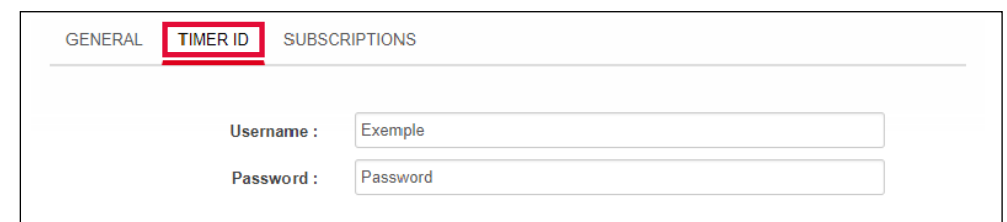

RENSEIGNEMENT DES DONNÉES PERSONNELLES

Une fois votre compte créé, vous aurez alors accès aux rubriques suivantes :

MATERIAL • CONFIGURATIONS • EVENTS • ALL RACES • MY PROFIL • OPTIONS

Dirigez-vous dans la rubrique **MY PROFIL** puis **TIMER ID** afin de terminer le renseignement des données personnelles. En effet les informations que vous allez renseigner dans cette rubrique sont très importantes car **elles vous seront demandées sur votre smartphone (sur l'application TM550) et sur votre PC (sur GSM Interface)** pour vous connecter à votre compte et activer le transfert des données au serveur GSM.

PENSEZ À BIEN SAUVEGARDER ET VALIDER AVANT DE QUITTER CETTE PAGE