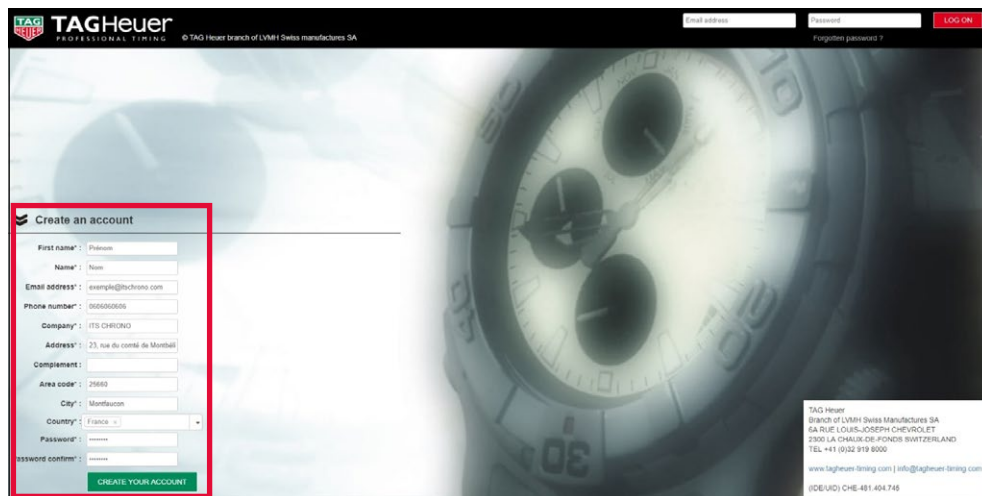

APPAREIL DE CHRONOMÉTRAGE MULTI-SPORTS

TIME MASTER 550 • MANUEL UTILISATEUR

REF. ITSTM550

CONNEXION AU SERVEUR

Le dialogue entre votre TM550 et votre smartphone est désormais opérationnel, mais il faut encore faire dialoguer votre smartphone avec le **serveur GSM TAG Heuer**. Rendez vous sur le site internet **TAG Heuer Timing** afin de créer votre compte personnel.

<https://tagheuertiming.online/>