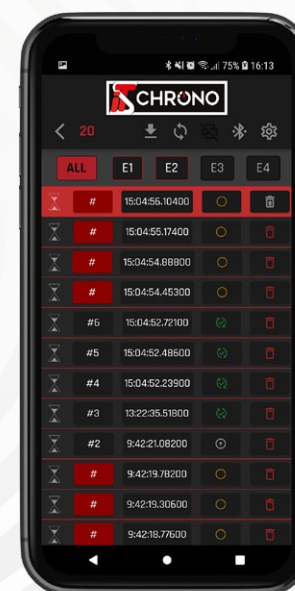

APPAREIL DE CHRONOMÉTRAGE MULTI-SPORTS

TIME MASTER 550 • MANUEL UTILISATEUR

REF. ITSTM550

Le **Time Master 550** est le chronomètre qui offre la meilleure précision et la meilleure stabilité au monde et reste cependant simple d'utilisation. Les données enregistrées par ce dernier sont accessibles sur votre smartphone, tablette ou ordinateur grâce au serveur GSM **www.tagheuertiming.online**.

Nous allons donc voir dans un premier temps quels sont les principes de fonctionnement du Time Master 550. Puis, dans un second temps, comment optimiser son utilisation avec le **serveur GSM TAG Heuer** et **tout logiciel de chronométrage intégrant le protocole TAG Heuer Timing et compatible au serveur TAG Heuer Timing Online**.

APPAREIL DE CHRONOMÉTRAGE MULTI-SPORTS

TIME MASTER 550 • MANUEL UTILISATEUR

REF. ITSTM550

| | |
|---|----|
| FONCTION BLUETOOTH | 3 |
| APPLICATION | 4 |
| NOUVELLE COURSE | 4 |
| IDENTIFICATION AUTOMATIQUE OU MANUELLE..... | 4 |
| CONNEXION AU SERVEUR | 5 |
| DONNÉES PERSONNELLES | 5 |
| APPAREILS EN LIAISON | 6 |
| CONFIGURATION | 6 |
| CRÉATION D'UNE ÉPREUVE | 7 |
| FINALISATION DE LA CONFIGURATION..... | 7 |
| LIAISON ENTRE LE LOGICIEL DE CHRONOMÉTRAGE ET LE SERVEUR | 8 |
| GSM INTERFACE..... | 9 |
| CONTACT..... | 10 |

APPAREIL DE CHRONOMÉTRAGE MULTI-SPORTS

TIME MASTER 550 • MANUEL UTILISATEUR

REF. ITSTM550

SIMPLE D'UTILISATION

Le **Time Master 550** dispose des 3 modes de chronométrage suivants :

BASIC

Gestion du chronométrage depuis l'application ou un PC