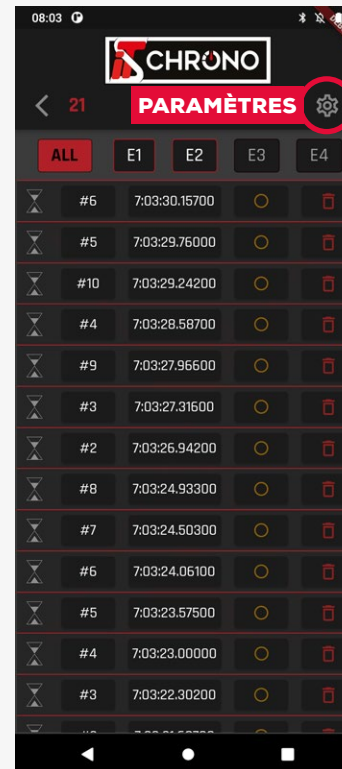

AUTOMATIQUE